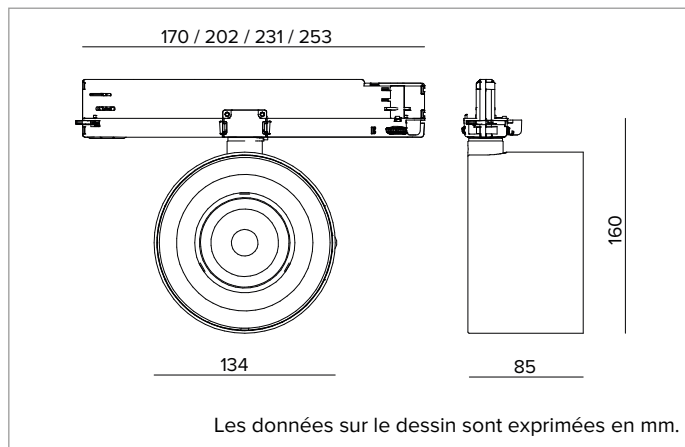

T039MWR940DADB | ZENO 130

Projecteur professionnel LED orientable

	4000K	H(m)	D(m)	Emax(lx)		
	Ra90			46°		
	Fixture Power	29W	1	0.84	4540	
	Source Flux	3243lm	2	1.68	1135	
	Fixture Flux	2652lm	3	2.52	504	
	Efficacy	90lm/W	4	3.37	284	
TS1222	Imax=1417cd/klm	Imax	4595cd	5	4.21	182

CCT nominale : 4000K

Durée utile (L80/B10) : >50000h tq +25°C

CARACTÉRISTIQUES DE L'ÉCLAIRAGE

Version Medium Wide Flood avec optique de précision à facettes convexes en aluminium anodisé spéculaire et écran holographique en PMMA.